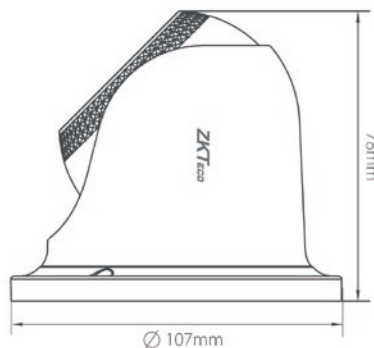

Parámetros Técnicos

Cámara

Modelo	ES-32E11C-C	ES-32E12C-C	Píxeles Efectivos	1920*1080
Sensor de Imagen	1/2.8" 2MP CMOS Sensor		LED No.	2
Sistema de Escaneo	Progresivo		Distancia de Luz Blanca	10~20m
Iluminación Mínima	0.001Lux / F1.0(color)		S/N Ratio	>58.3dB

Lente

Distancia Focal	2.8mm	3.6mm	Apertura	F1.0
FOV	101.6°	88°		

Video

Salida de Video	TVI/AHD/CVI/CVBS	AGC	Soportado
Resolución	25/30fps@1080p	Día / Noche	Automático
Menú OSD	Soportado	Balance de Blancos	Soportado
BLC	Soportado	Reducción de Ruido	2D DNR
WDR	DWDR		

General

Temperatura de Trabajo	-20°C hasta 60°C	Índice de Protección	IP67
Humedad de Trabajo	10 hasta 90%	Dimensiones (L*W*H)	107 * 78 (mm)
Fuente de Poder	DC12V±10%	Peso Neto	0.38kg
Consumo de Energía	<3.2W (LED apagado)	Peso Bruto	0.48kg

Nomenclatura

Cámara	Modelo	Descripción
Cámara Análoga 2MP	ES-32E11C/12C-C	Cámara Análoga Eyeball 2MP Color 24/7

Dimensiones (mm)

www.zkteco.com

www.zktecolatinoamerica.com