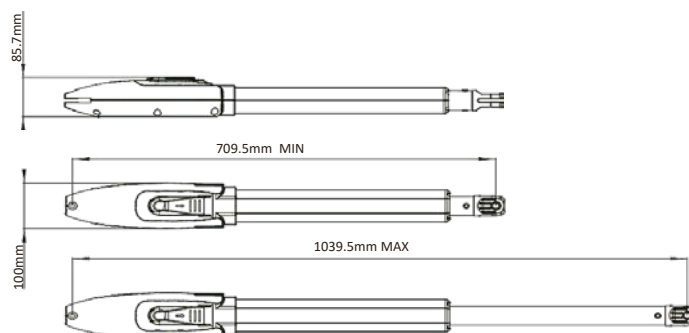

Características

Fiabilidad

- Motor DC de alta calidad, peso máximo por puerta 300KG
- Material de aluminio antioxidante

Multifunción

- Soporta luces de alarma externas, dispositivos infrarrojos y otros equipos de seguridad
- Integración de sistemas de control de acceso como integración
- Apertura hacia un solo lado o simultáneamente en ambas direcciones

Conveniencia

- La puerta se puede empujar para abrir o cerrar si se apaga
- Conexión y estructura simple, fácil de instalar y mantener

Especificaciones

Modelo	ZKDW300DC
Requerimientos de energía	AC220V/50Hz
Peso	300Kg
Altura de elevación	80W
Velocidad de apertura	1.2m/min
Ruido	≤60dB
Temperatura de trabajo	-20 °C - 70°C
Dimensión (Max)	1065*100*85 mm
Dimensión con embalaje	825*195*265 mm
Peso	14Kg

Dimensiones (mm)

www.zkteco.com

www.zktecolatinoamerica.com

Derechos de Autor © 2021, ZKTeco CO., LTD. Todos los derechos reservados.
ZKTeco puede, en cualquier momento y sin previo aviso, realizar cambios o mejoras en los productos y servicios o detener su producción o comercialización.
El logo ZKTeco y la marca son propiedad de ZKTeco CO., LTD.