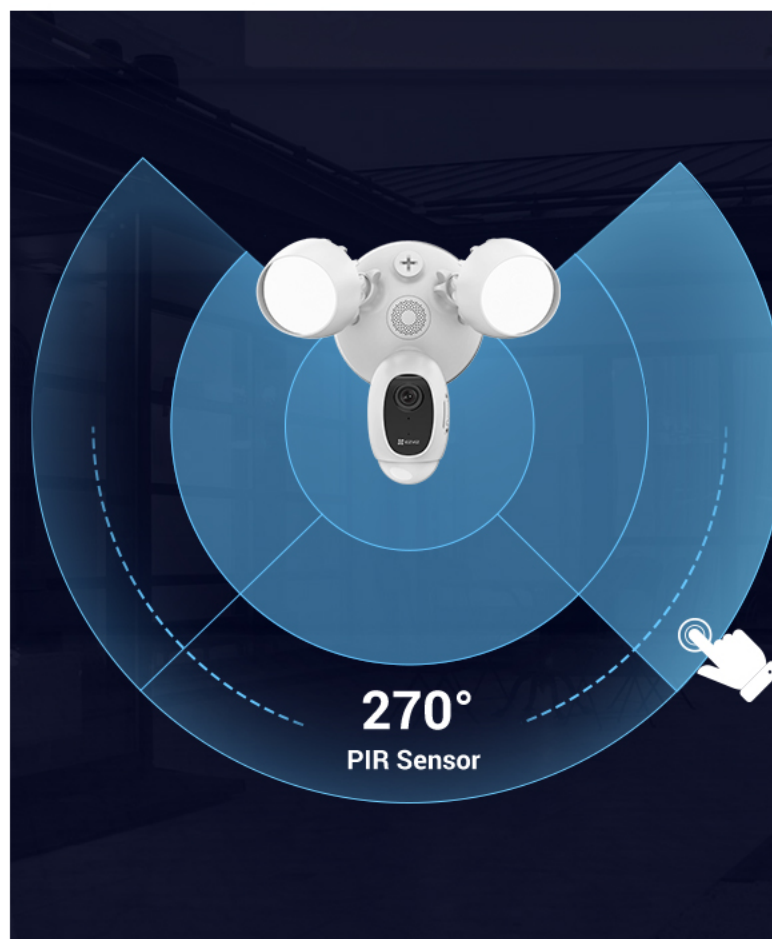

Visión diurna

Visión nocturna Starlight*

Una vez que el nivel de luz disminuye hasta un punto determinado, la LC1C cambiará a monitorización de vídeo en blanco y negro para garantizar la máxima nitidez de imagen.

Una forma inteligente de iluminar su zona exterior.

La LC1C es una manera perfecta de sustituir las luces del patio. Diseñada teniendo en cuenta la flexibilidad, puede girar la LC1C para orientarla hacia donde desee. Si quiere usarla como luz de patio convencional, encienda los reflectores manualmente y ajuste el brillo utilizando la aplicación EZVIZ.

Inteligencia de iluminación.

Equipados con un sensor PIR de 270 grados, los focos de la LC1C iluminan automáticamente al detectar personas o animales en la oscuridad*. ¡Incluso se puede configurar en qué zonas desea habilitar la iluminación activada por movimiento PIR!

Si ya no se detecta movimiento, las luces se apagarán al cabo de 90 segundos.

Alertas de movimiento más precisas que nunca.

La LC1C adopta un mecanismo de doble activación para aumentar la precisión de la alerta. Combinando los análisis de detección de movimiento tradicionales con un sensor PIR, la LC1C le garantiza que solo recibirá las notificaciones que merezcan su atención.