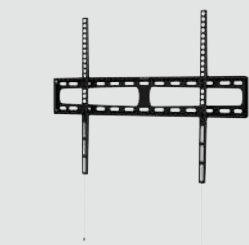

Soporte de techo para TV MYO

MODELO: MYO-B900

- ✓ Soporte universal para tv de pantalla plana de 47" a 90" de hasta 132 libras
- ✓ El perfil se monta a solo 22 mm de la pared, perfecto para televisores LED delgados.
- ✓ Hardware fácil de instalar
- ✓ Construcción de acero sólido de alta resistencia.