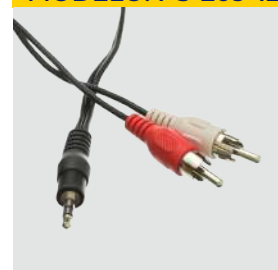

Cable de Audio 3.5mm a RCA / 12FT

MODELO: PS-209-12

- ✓ Conecte fácilmente un teléfono inteligente, tableta o reproductor MP3 a un altavoz, receptor estéreo u otro dispositivo habilitado para RCA.

Trípode de altavoz portátil