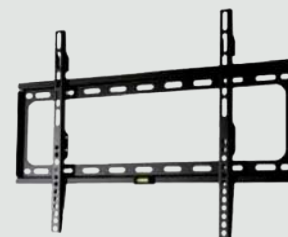

MYO Bracket Para TV 17-42"

MODELO: MYO - B350

- ✓ Se adapta a la mayoría de los televisores de pantalla plana de 17" a 42".
- ✓ Ajuste su televisor entre: -2° -12° movimiento de inclinación mediante
- ✓ Sistema de nivel de burbuja
- ✓ El sistema Safety Lock mantiene su televisor estable y seguro.
- ✓ Carga máxima: 55 lbs

MYO Bracket Para TV 32-65"

MODELO: MYO - B800

- ✓ Soporte universal para tv de pantalla plana de 32" a 65" de hasta 77 libras.
- ✓ El perfil se monta a solo 25 mm de la pared, perfecto para televisores LED delgados.
- ✓ Hardware fácil de instalar
- ✓ Construcción de acero sólido de alta resistencia.

Soporte para TV de pantalla plana

MODELO: MYO - B850

- ✓ Vesa 600x400 Ángulo libre
- ✓ El soporte inclinable es un soporte de pared inclinable para televisores LED / LCD / PDP de 32 a 65 pulgadas
- ✓ Hasta 77 libras. 35kg.
- ✓ Ajuste sin ángulo
- ✓ La tecnología de inclinación de 1° a 10° proporciona un ajuste sin esfuerzo del ángulo de visión.