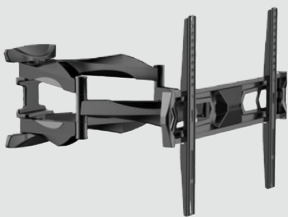

Chromecast built-in

VSSL™

Cables HDMI

Cable HDMI

MODELO: MYO-H6 - MYO H10 - MYO H15 - MYO H25 - MYO H50 - MYO H75 - MYO H100

Características

- ✓ Cable de audio y video digital de alta velocidad para obtener la imagen más nítida, el color más profundo y el sonido de mayor resolución, listo para manejar con pantalla 3D.
- ✓ Myo Technologies y construcción para el más alto nivel de conexión de alta definición entre HDTV 1080p, proyectores, receptores de TV digital, HD DVD, Blu-ray y consolas de juegos.
- ✓ El conector de molde afilado exclusivo de Myo aumenta la fuerza de retención para una conexión más confiable.
- ✓ Pantalla interna duradera chapada en oro con contactos de oro resistentes a la corrosión.
- ✓ Red protectora y duradera que cubre el cable para garantizar el rendimiento.
- ✓ Medidas: 6, 10, 15, 25, 50 y 100 Pies
- ✓ Full HD 1080p

Soportes para TV

MYO Bracket Para TV 32-60"

MODELO: MYO - B1000

- ✓ Se adapta a la mayoría de los televisores de pantalla plana de 32" a 60".
- ✓ Ajuste su televisor entre: -2° -12° movimiento de inclinación mediante
- ✓ Sistema de nivel de burbuja
- ✓ El sistema Safety Lock mantiene su televisor estable y seguro.
- ✓ Carga máxima: 70,4 lbs