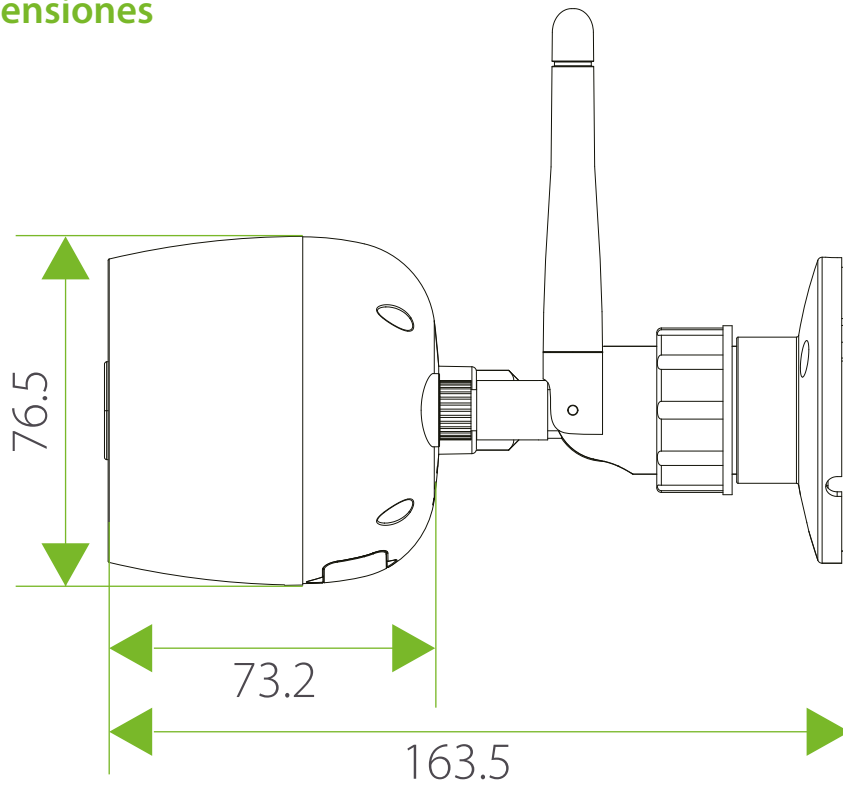

Dimensiones

www.zkteco.com

www.zktecolatinoamerica.com

Derechos de Autor © 2020, ZKTeco CO., LTD. Todos los derechos reservados.
ZKTeco puede, en cualquier momento y sin previo aviso, realizar cambios o mejoras en los productos y servicios o detener su producción o comercialización.
El logo ZKTeco y la marca son propiedad de ZKTeco CO., LTD.

V1.0 2020.07.14