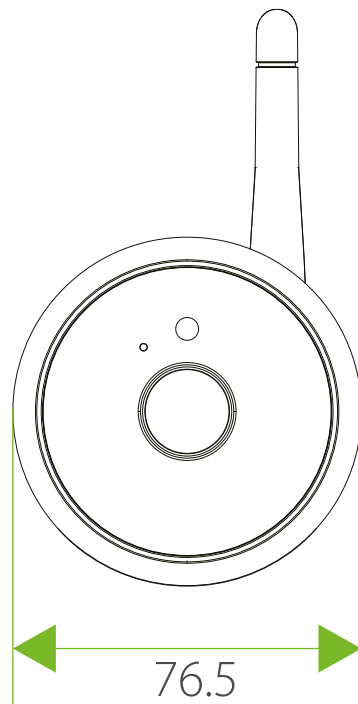

Dimensiones

www.zkteco.com

www.zktecolatinoamerica.com

Derechos de Autor © 2020, ZKTeco CO., LTD. Todos los derechos reservados.
ZKTeco puede, en cualquier momento y sin previo aviso, realizar cambios o mejoras en los productos y servicios o detener su producción o comercialización.
El logo ZKTeco y la marca son propiedad de ZKTeco CO., LTD.

V1.0 2020.07.14