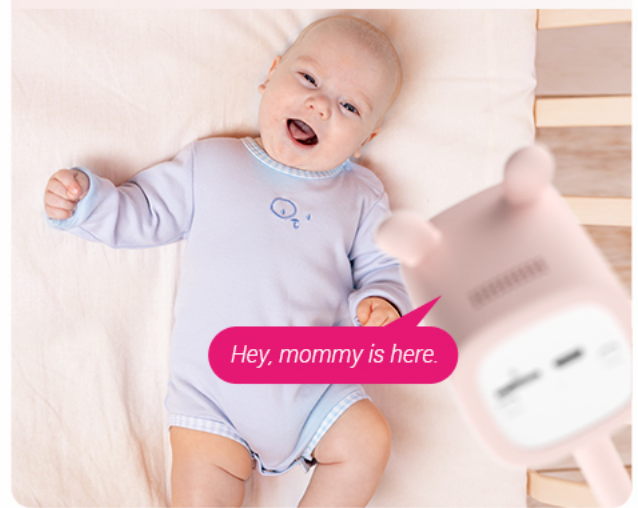

EZVIZ BM1

Monitor vigilabebés con batería

Amor visible
Cuidado inteligente

No importa dónde esté, siempre puede estar al tanto de su pequeño gracias al primer monitor vigilabebés de EZVIZ. La última innovación de EZVIZ trasforma sus avanzadas cámaras y su tecnología con inteligencia artificial en un asistente visualmente agradable, fácil de usar y seguro para su bebé que simplifica las tareas diarias de la paternidad. Reciba notificaciones de forma inmediata cuando su bebé le necesite u ocurra algo importante. Deje que EZVIZ le ayude a cuidar de su pequeño tesoro en cualquier momento, de día o de noche.

Hable y calme a su bebé fácilmente

Si no puede ir a por su bebé al instante, el monitor vigilabebés 1 puede ser de utilidad. Al detectar el sonido del llanto, el monitor puede reproducir automáticamente música relajante para calmarle. Además, los padres pueden hablar a su bebé a través de la cámara como si estuvieran al lado.

Reproduce automáticamente música relajante al detectar el llanto

Comunicación bidireccional de alta calidad

Observe e interactúe en pantallas más grandes

Con la aplicación de EZVIZ, puede ver cada detalle en calidad Full HD 1080p. Y lo que es mejor, los padres que quieran hacer varias tareas mientras cuidan de sus hijos pueden iniciar la retransmisión en directo diciendo "Ok Google" o "Alexa".

Un diario visual del bebé lleno de momentos preciosos

Las primeras palabras, los primeros pasos, cada sonrisa... el monitor vigilabebés 1 se asegura de captar esos momentos inolvidables y guardarlos a buen recaudo³.