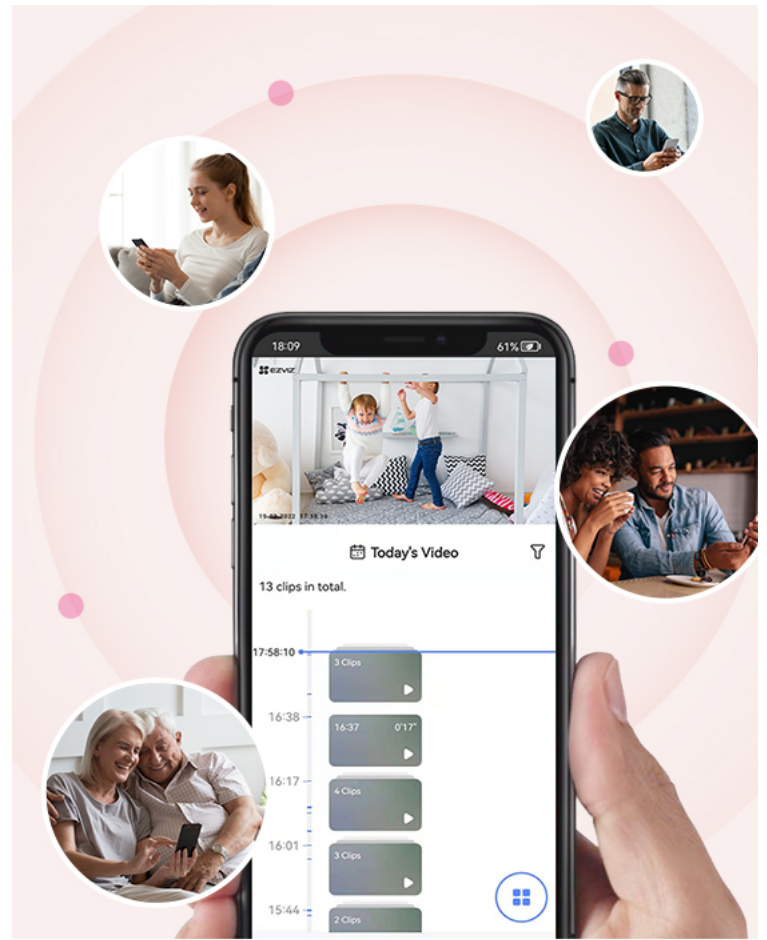

Reproduce automáticamente música relajante al detectar el llanto

Comunicación bidireccional de alta calidad

Observe e interactúe en pantallas más grandes

Con la aplicación de EZVIZ, puede ver cada detalle en calidad Full HD 1080p. Y lo que es mejor, los padres que quieran hacer varias tareas mientras cuidan de sus hijos pueden iniciar la retransmisión en directo diciendo "Ok Google" o "Alexa".

Un diario visual del bebé lleno de momentos preciosos

Las primeras palabras, los primeros pasos, cada sonrisa... el monitor vigilabebés 1 se asegura de captar esos momentos inolvidables y guardarlos a buen recaudo³.

Compatible con tarjetas
microSD

Compatible con EZVIZ CloudPlay
(almacenamiento en la nube)

Funciones adicionales útiles para revivir los momentos

Se puede compartir entre cuentas familiares (requiere verificación de la cuenta)

Haga varias tareas con el modo de imagen sobre imagen

Acerque la imagen con el zum de 8 aumentos

Historial de vídeo fácil de descargar

TLS

Cifrado de transmisión de datos

AES-128

Cifrado de datos

Hacemos todo lo posible para proteger su privacidad y sus datos