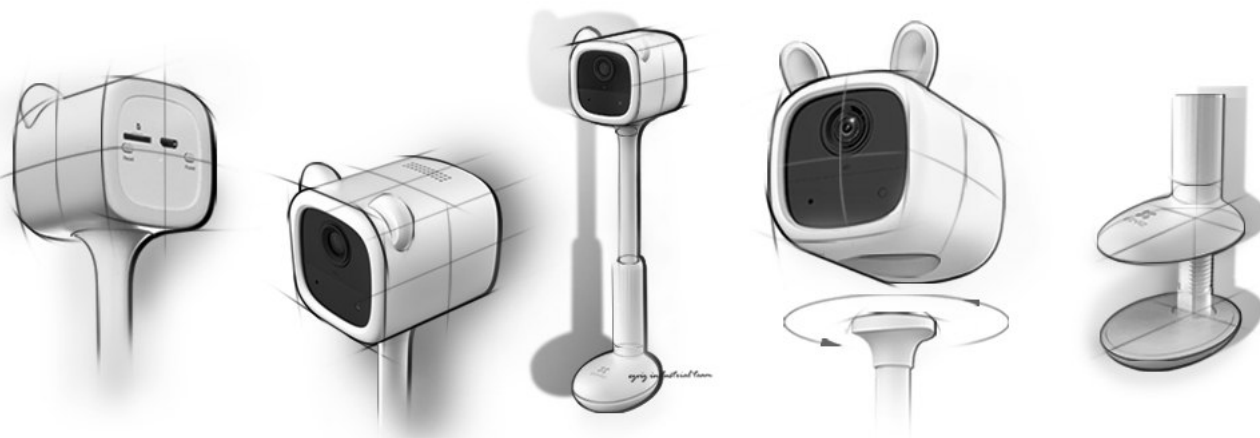

EZVIZ BM1

Monitor vigilabebés con batería

Amor visible
Cuidado inteligente

No importa dónde esté, siempre puede estar al tanto de su pequeño gracias al primer monitor vigilabebés de EZVIZ. La última innovación de EZVIZ trasforma sus avanzadas cámaras y su tecnología con inteligencia artificial en un asistente visualmente agradable, fácil de usar y seguro para su bebé que simplifica las tareas diarias de la paternidad. Reciba notificaciones de forma inmediata cuando su bebé le necesite u ocurra algo importante. Deje que EZVIZ le ayude a cuidar de su pequeño tesoro en cualquier momento, de día o de noche.

Compatible con tarjetas microSD (hasta 256 GB) y EZVIZ Cloud Storage³

Protección estricta de los datos y la privacidad

El monitor vigilabebés diseñado con amor, para dar amor

Entendemos que los nuevos padres quieren lo mejor para sus bebés, por eso nos esforzamos por ofrecer los mejores productos. El monitor vigilabebés 1 ha pasado por numerosos diseños y rediseños, así como un estricto proceso de pruebas de laboratorio antes de finalizar cada detalle.

Fabricado con materiales seguros para los bebés

El monitor vigilabebés 1 no tiene silicona tóxica ni bordes afilados en el cuerpo de la cámara, y lo puede usar donde quiera con total seguridad para los más pequeños.

Sin cables, sin preocupaciones

Gracias a la instalación 100 % inalámbrica del monitor vigilabebés 1, no tendrá que preocuparse de que pequeñas manitas curiosas o niños andando se enreden con cables peligrosos