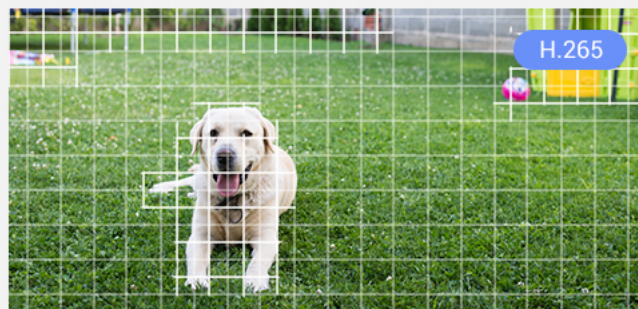

Espacio de Almacenamiento de Video : 50%

Ancho de banda: 50%

* Datos de los resultados de las pruebas del laboratorio EZVIZ en condiciones estándar. Variará en función de la frecuencia y la complejidad de la actividad capturada, así como de otros factores ambientales.

Opciones de almacenamiento flexibles.

Puede proteger sus videos grabados en una tarjeta microSD local de hasta 256 GB, o suscribirse a EZVIZ CloudPlay para obtener un almacenamiento en la nube totalmente cifrado e ilimitado.