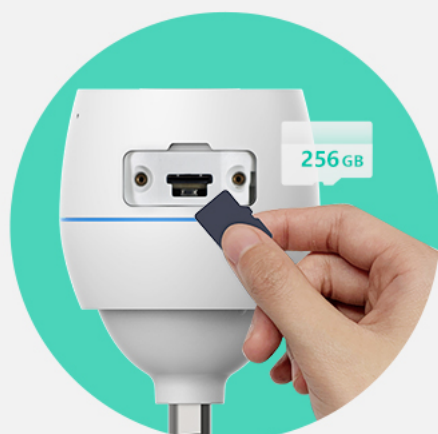

Opciones de almacenamiento flexibles.

Puede proteger sus videos grabados en una tarjeta microSD local de hasta 256 GB, o suscribirse a EZVIZ CloudPlay para obtener un almacenamiento en la nube totalmente cifrado e ilimitado.