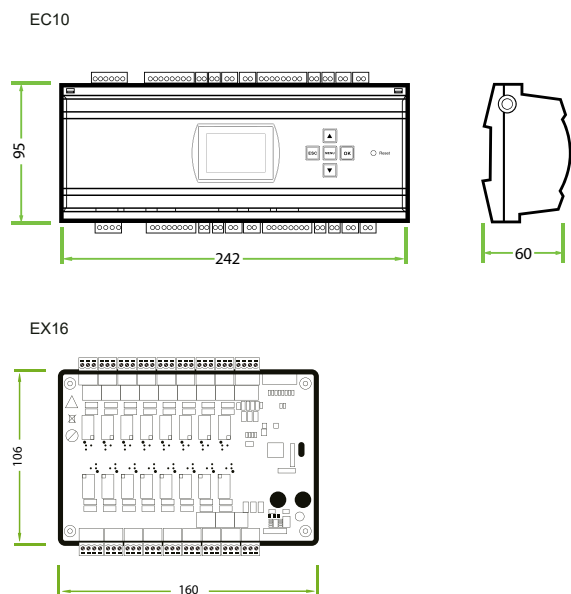

Especificaciones

EC10	
Pisos Soportados	10
Capacidad de Huellas	3.000
Capacidad de Tarjetas	30.000
Capacidad de Eventos	100.000
Comunicación	TCP/IP, RS485
Comunicación con EX16	RS485
Fuente de Alimentación	12V DC 1A
Tarjetas EX16 Soportadas	3
Dimensiones	242 x 95 x 60 mm
Peso Total	0.8 kg

EX16	
Pisos Soportados	16
Comunicación con EC10	RS485
Dirección RS485	Establecido con DIP Switch
Fuente de Alimentación	12V DC 1A
Dimensiones	160 x 106 mm
Peso Total	0.2 kg

Dimensiones