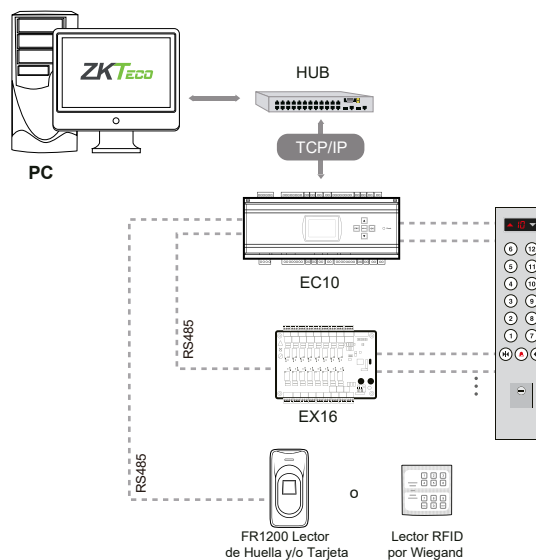

Diagrama de Aplicación

www.zkteco.com

www.zktecolatinoamerica.com