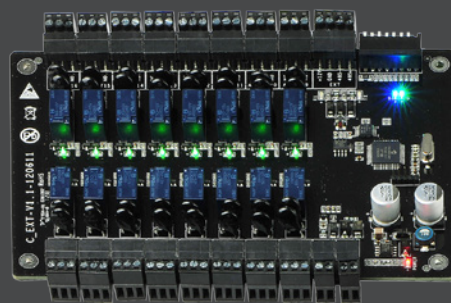

EC10

Controlador de Elevadores IP

EX16

Tarjeta de Expansión de 16 Pisos

El EC10 es un avanzado sistema de seguridad para elevadores que permite controlar el acceso a los pisos de un edificio, concediendo la entrada sólo a los usuarios autorizados.

Es posible solicitar la verificación de los usuarios habituales o visitantes por huella digital, tarjeta o contraseña y restringir el acceso por fechas y horas específicas.

El EC10 puede controlar un total de 10 pisos pero es posible expandir la capacidad agregando un máximo de 3 tarjetas de expansión EX16 de 16 pisos cada una para un control total de 58 pisos.

El sistema es fácilmente escalable y permite establecer avanzadas configuraciones de acceso, convirtiendo un edificio convencional en un edificio inteligente de alta seguridad.

La solución EC10/EX16 también puede utilizarse para otras aplicaciones tales como el control de lockers, cajas de seguridad, gabinetes, mini-bodegas, entre muchas otras.

Especificaciones

EC10	
Pisos Soportados	10
Capacidad de Huellas	3.000
Capacidad de Tarjetas	30.000
Capacidad de Eventos	100.000
Comunicación	TCP/IP, RS485
Comunicación con EX16	RS485
Fuente de Alimentación	12V DC 1A
Tarjetas EX16 Soportadas	3
Dimensiones	242 x 95 x 60 mm
Peso Total	0.8 kg