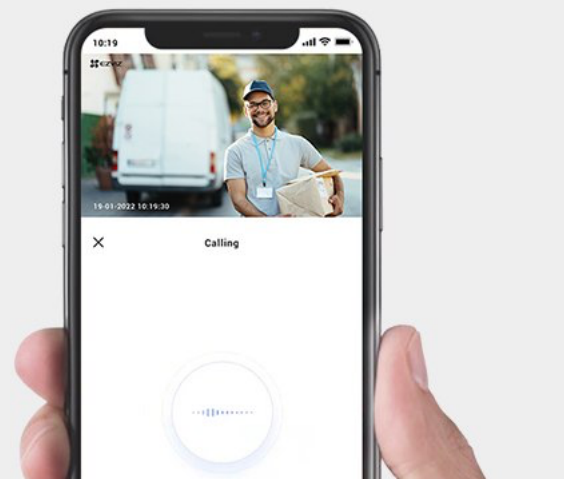

Visión Nocturna a Color

Visión nocturna en blanco y negro

Diseño elegante y duradero

Gracias a su diseño elegante, la cámara HB8 2K+ se adapta perfectamente en cualquier hogar. Además, es resistente a la intemperie para ofrecer un rendimiento duradero.

Saludar nunca fue tan fácil

Disfrute de comunicaciones bidireccionales simplemente usando su teléfono. También puede grabar previamente mensajes de voz específicos para que se reproduzcan automáticamente cuando se detecten personas en la cámara.

Integración inteligente, control con manos libres

Gestione fácilmente su cámara HB8 2K+ mediante la aplicación EZVIZ. También puede activar por voz la vista en vivo con "Hey Google" o "Alexa" para comprobar lo que está sucediendo en una pantalla más grande.