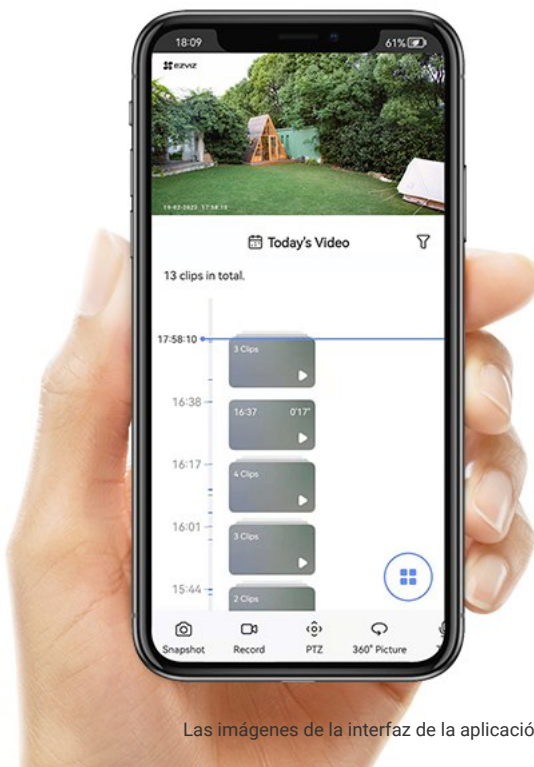

Integración inteligente, control con manos libres

Gestione fácilmente su cámara HB8 2K+ mediante la aplicación EZVIZ. También puede activar por voz la vista en vivo con "Hey Google" o "Alexa" para comprobar lo que está sucediendo en una pantalla más grande.

Protegemos sus datos y su privacidad

La protección de sus datos y su privacidad es nuestra mayor prioridad. La transmisión de datos entre la cámara y EZVIZ Cloud está cifrada de extremo a extremo. Solo usted tiene las claves para descifrar sus datos.

Encriptación AES de 128 bits

Protocolo de encriptación TLS

Autenticación en varios pasos

La seguridad en la punta de los dedos

Con la aplicación EZVIZ puede capturar, guardar, proteger y compartir lo que más le importa.

-  Vista en directo
-  Recepción de audio
-  Alertas instantáneas
-  Historial de vídeo
-  Zoom de hasta x8
-  Hogar inteligente habilitado

Las imágenes de la interfaz de la aplicación EZVIZ tienen solo fines ilustrativos.