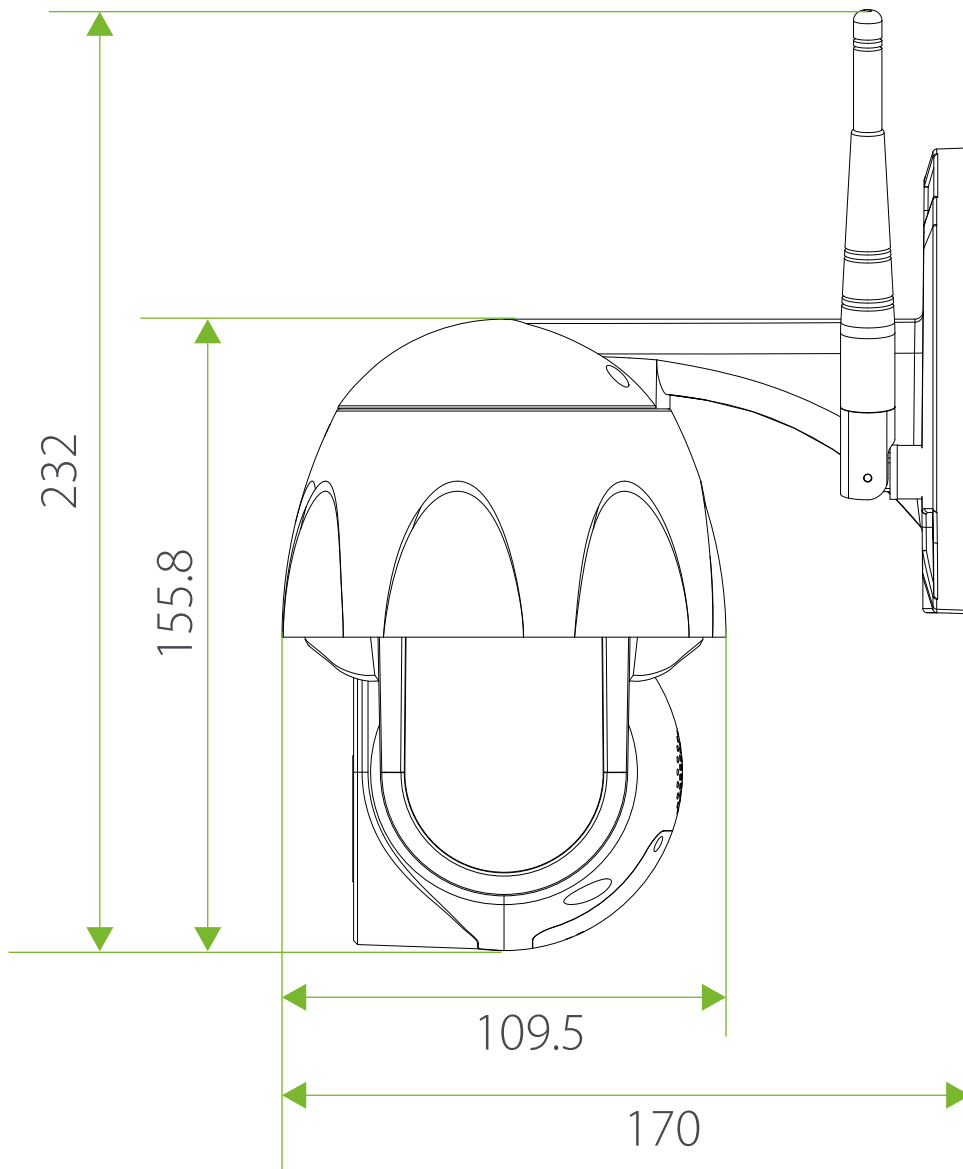

Dimensiones

www.zkteco.com

www.zktecolatinoamerica.com

Derechos de Autor © 2020, ZKTeco CO., LTD. Todos los derechos reservados.
ZKTeco puede, en cualquier momento y sin previo aviso, realizar cambios o mejoras en los productos y servicios o detener su producción o comercialización.
El logo ZKTeco y la marca son propiedad de ZKTeco CO., LTD.

V1.0 2020.07.14